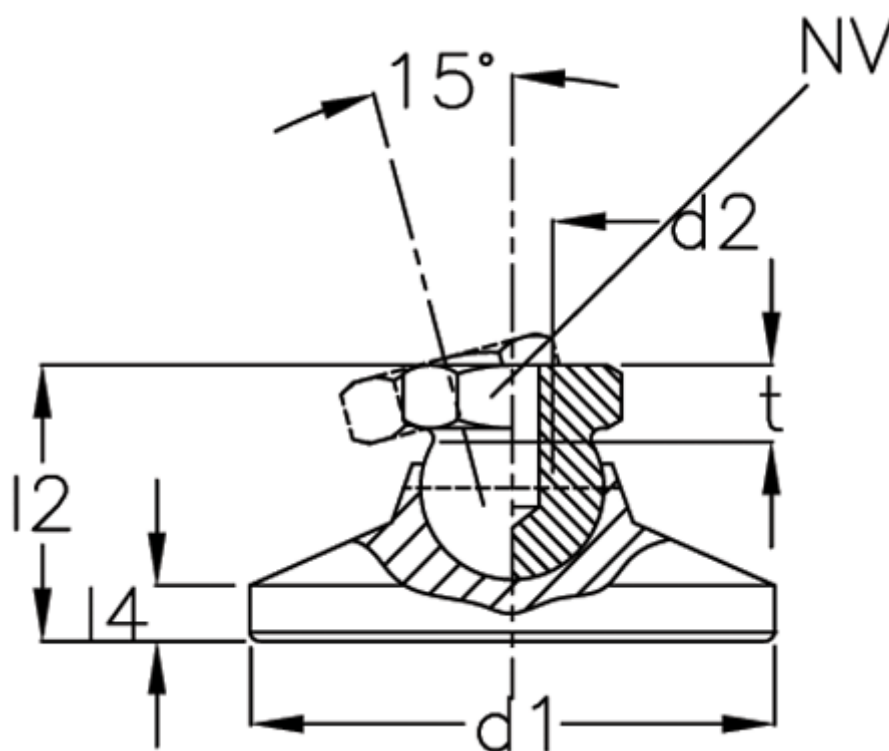

Varenummer: 20343160M16KSE
Beskrivelse: E+G Justerfod
GN 343.1-60-M16-KSE

Mål

d1	= 60
d2	= 16
l2	= -
l4	= -
NV	= 24
Statisk belastning (kN)	= 62
t min	= 16